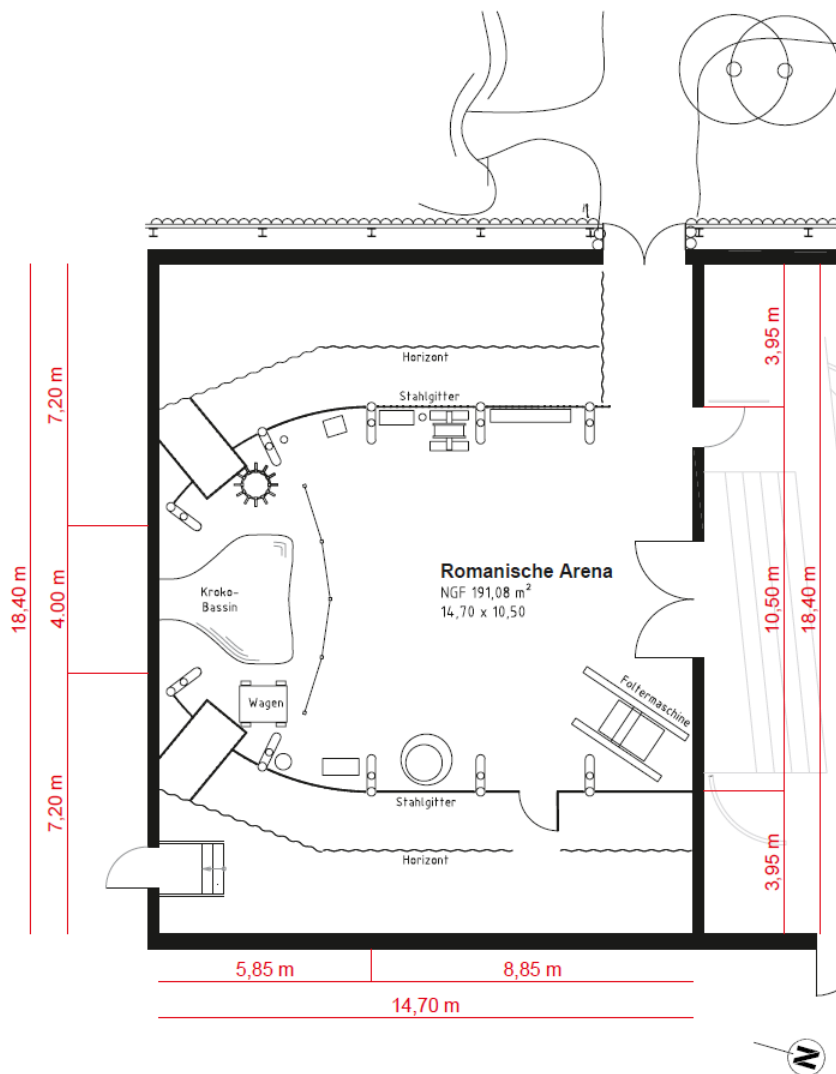

SET FACTS:

„Asterix und
Obelix gegen
Caesar – Die
römische Arena

■ BAVARIA FILM

„Asterix und Obelix gegen Caesar – Die römische Arena

Exklusiv für einen Diese 100 m² große, aufwendige Innendekoration wurde 1998 für die Realverfilmung eines Comics der beliebten „Asterix und Obelix-Reihe“ gebaut. Sie wird durch Fackeln erleuchtet, integriert sind eine Foltermaschine und ein Krokodilbecken. Die römisch Arena-Innendekoration liegt am Ende eines großen gallischen Dorfes mit drei Reet gedeckten Hütten

Diese Kulissen sind Bestandteil der Filmstadt Führung.

Facts

Größe: ca. 100m²

Stromanschlüsse: 1x32 A (Abrechnung nach Verbrauch)

Preis: auf Anfrage

Impressionen

Plan „Asterix und Obelix gegen Ceasar“ – die römische Arena